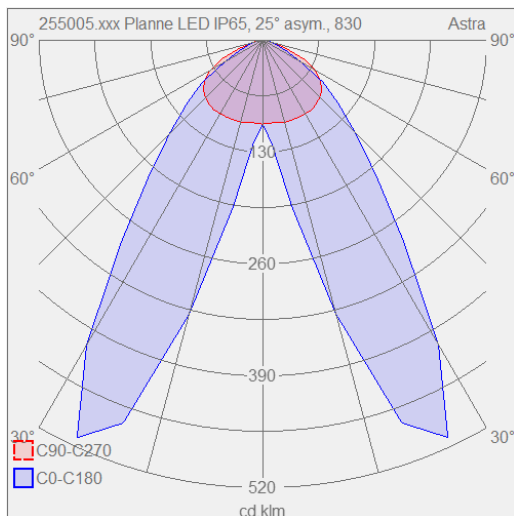

Možnost regulace pomocí DALI systému.
Jednoduchá instalace.

Skvělý poměr cena/výkon/záruka - 5 let.

TECHNICKÉ PARAMETRY

PŘÍKON	62W	93W	124W	207W
SVĚTELNÝ TOK	8982 lm	13 473 lm	17 964 lm	29 940 lm
MĚRNÝ VÝKON	145 lm/W	145 lm/W	145 lm/W	145 lm/W
KRYTÍ	IP65	IP65	IP65	IP65
DRIVER	EVG	EVG	EVG	EVG
ZPŮSOB MONTÁŽE	Závěsná	Závěsná	Závěsná	Závěsná
ROZPTYLNÝ SYSTÉM	25° LED optiky	25° LED optiky	25° LED optiky	25° LED optiky
CRI	80	80	80	80
TEPLOTA CHROMATIČNOSTI	4000K	4000K	4000K	4000K
ZÁRUKA	5 let	5 let	5 let	5 let
ROZMĚRY	700x420x55 mm	994x420x55 mm	1287x420x55 mm	1582x420x55 mm

Fotometrie

ROZMĚROVÉ VARIANTY

AxBxC

700x420x55mm

994x420x55mm

1287x420x55mm

1582x420x55mm