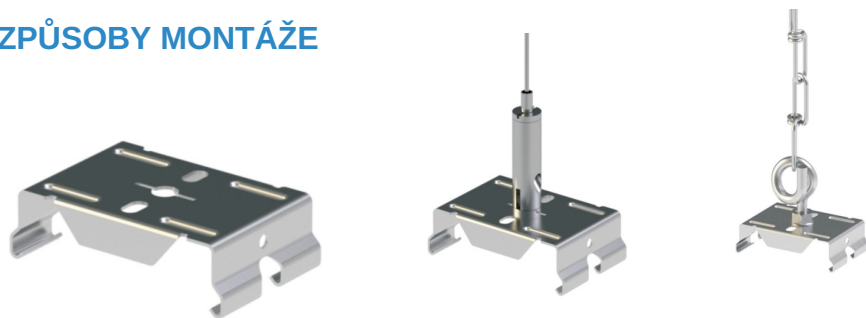

ROZMĚRY	L(mm)	L1(mm)	W(mm)	H(mm)
	1437	138	65	45
	2874	138	65	45

## ZPŮSOBY MONTÁŽE

## LINEA LED III

Vnitřní využití pro supermarkety, průmyslové haly, sklady a prodjeny.

### TECHNICKÁ SPECIFIKACE

PŘÍKON	73W (68W/64W/59W/54W 50W/46W/42W)
SVĚTELNÝ VÝKON	max. 11 000lm
TEPLOTA CHROMATIČNOSTI	3000K/4000K/5000K/6000K
LED ČIPY	EDISON SMD2835
RA	80
IP KRYTÍ	20
IK KRYTÍ	10
ŽIVOTNOST	50 000h
ZÁRUKA	5 let