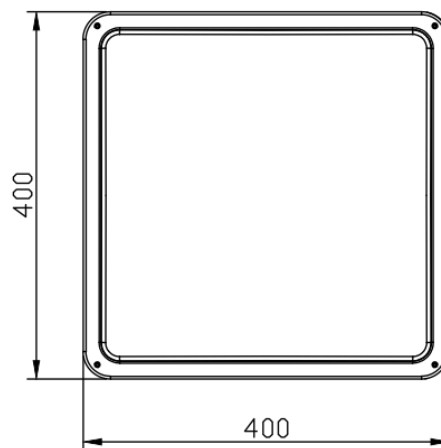

HIGH BAY FLAT

Profesionální GSL závěsné průmyslové svítidlo vhodné pro typické průmyslové výrobní haly, vnitřní i venkovní zastřešené prostory, sklady, dílny, sportovní areály, dopravní terminály, logistické parky, hospodářské objekty, čerpací stanice a další velké provozy s vysokými stropy. Možnost regulace pomocí DALI systému. Jednoduchá instalace. IP65. Skvělý poměr cena/výkon/záruka - 5let.

Označení	Příkon (W)	Počet čipů SMD3030	Teplota chromatičnosti (K)	Světelný tok Lm	Měrný výkon Lm/W	CRI	Životnost	Úhel Paprsku
HB-F-80	80	329	2800-3200K/4000-4500K/5500-6500K	11 600	140	>80	50 000	120°
HB-F-100	100	329	2800-3200K/4000-4500K/5500-6500K	14 000	140	>80	50 000	120°
HB-F-130	130	329	2800-3200K/4000-4500K/5500-6500K	18 200	140	>80	50 000	120°
HB-F-150	150	329	2800-3200K/4000-4500K/5500-6500K	21 000	140	>80	50 000	120°
HB-F-180	180	329	2800-3200K/4000-4500K/5500-6500K	25 200	140	>80	50 000	120°
HB-F-200	200	329	2800-3200K/4000-4500K/5500-6500K	27 000	140	>80	50 000	120°