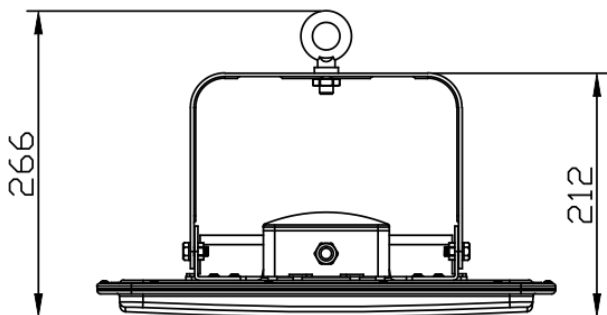

HIGH BAY FLAT

Profesionální GSL závěsné průmyslové svítidlo vhodné pro typické průmyslové výrobní haly, vnitřní i venkovní zastřešené prostory, sklady, dílny, sportovní areály, dopravní terminály, logistické parky, hospodářské objekty, čerpací stanice a další velké provozy s vysokými stropy. Možnost regulace pomocí DALI systému. Jednoduchá instalace. IP65. Skvělý poměr cena/výkon/záruka - 5let.

Označení	Příkon (W)	Počet čipů SMD3030	Teplota chromatičnosti (K)	Světelný tok Lm	Měrný výkon Lm/W	CRI	Životnost	Úhel Paprsku
HB-F-80	80	329	2800-3200K/4000-4500K/5500-6500K	11 600	140	>80	50 000	120°
HB-F-100	100	329	2800-3200K/4000-4500K/5500-6500K	14 000	140	>80	50 000	120°
HB-F-130	130	329	2800-3200K/4000-4500K/5500-6500K	18 200	140	>80	50 000	120°
HB-F-150	150	329	2800-3200K/4000-4500K/5500-6500K	21 000	140	>80	50 000	120°
HB-F-180	180	329	2800-3200K/4000-4500K/5500-6500K	25 200	140	>80	50 000	120°
HB-F-200	200	329	2800-3200K/4000-4500K/5500-6500K	27 000	140	>80	50 000	120°