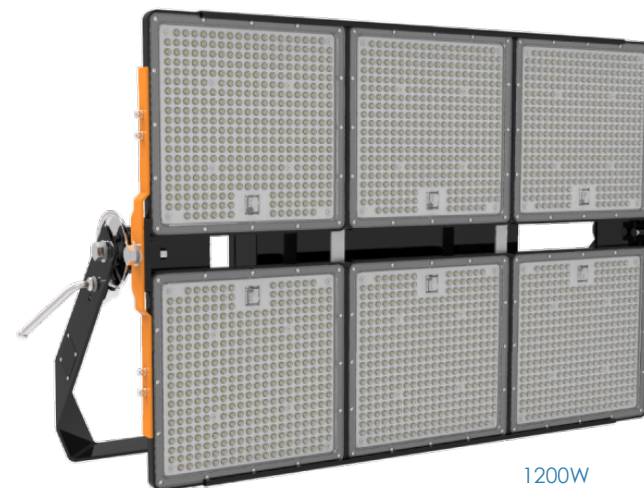

400W

800W

1200W

## High Mast Flood Light

Připojení  
L-N-PE

IP  
66

CRI  
>75

Operační tep.  
-40~+50°C

Power factor  
>0,95

Životnost  
50.000h t<sup>°</sup>=25°C

	Označení	EAN Kód	Barva /Materiál	Teplota chrom.	Měrný výkon	Lm/W Účinnost	Příkon	Úhel Paprsku	Napájecí napětí	LEDs	Záruka	Rozměry	Balení
400W	FLH400CW	8436546695141	Black and orange / Aluminum alloy + PC Lens	5000K	52500lm	131lm/W	400W	30°	100-277 VAC 50~60Hz	756 NICHIA	5 let	(L)580mm (W)403mm (H)176mm 14Kg	1 ut/box (L)800mm x (W)470mm x (H)290mm 17Kg
800W	FLH800CW	8436546695158			105000lm	131lm/W	800W			1512 NICHIA		(L)609mm (W)584mm (H)176mm 25Kg	1 ut/box (L)830mm x (W)750mm x (H)290mm 28Kg
1200W	FLH1200CW	8436546695165			157500lm	131lm/W	1200W			252 NICHIA		(L)881mm (W)584mm (H)176mm 36Kg	1 ut/box (L)1020mm x (W)840mm x (H)290mm 39Kg